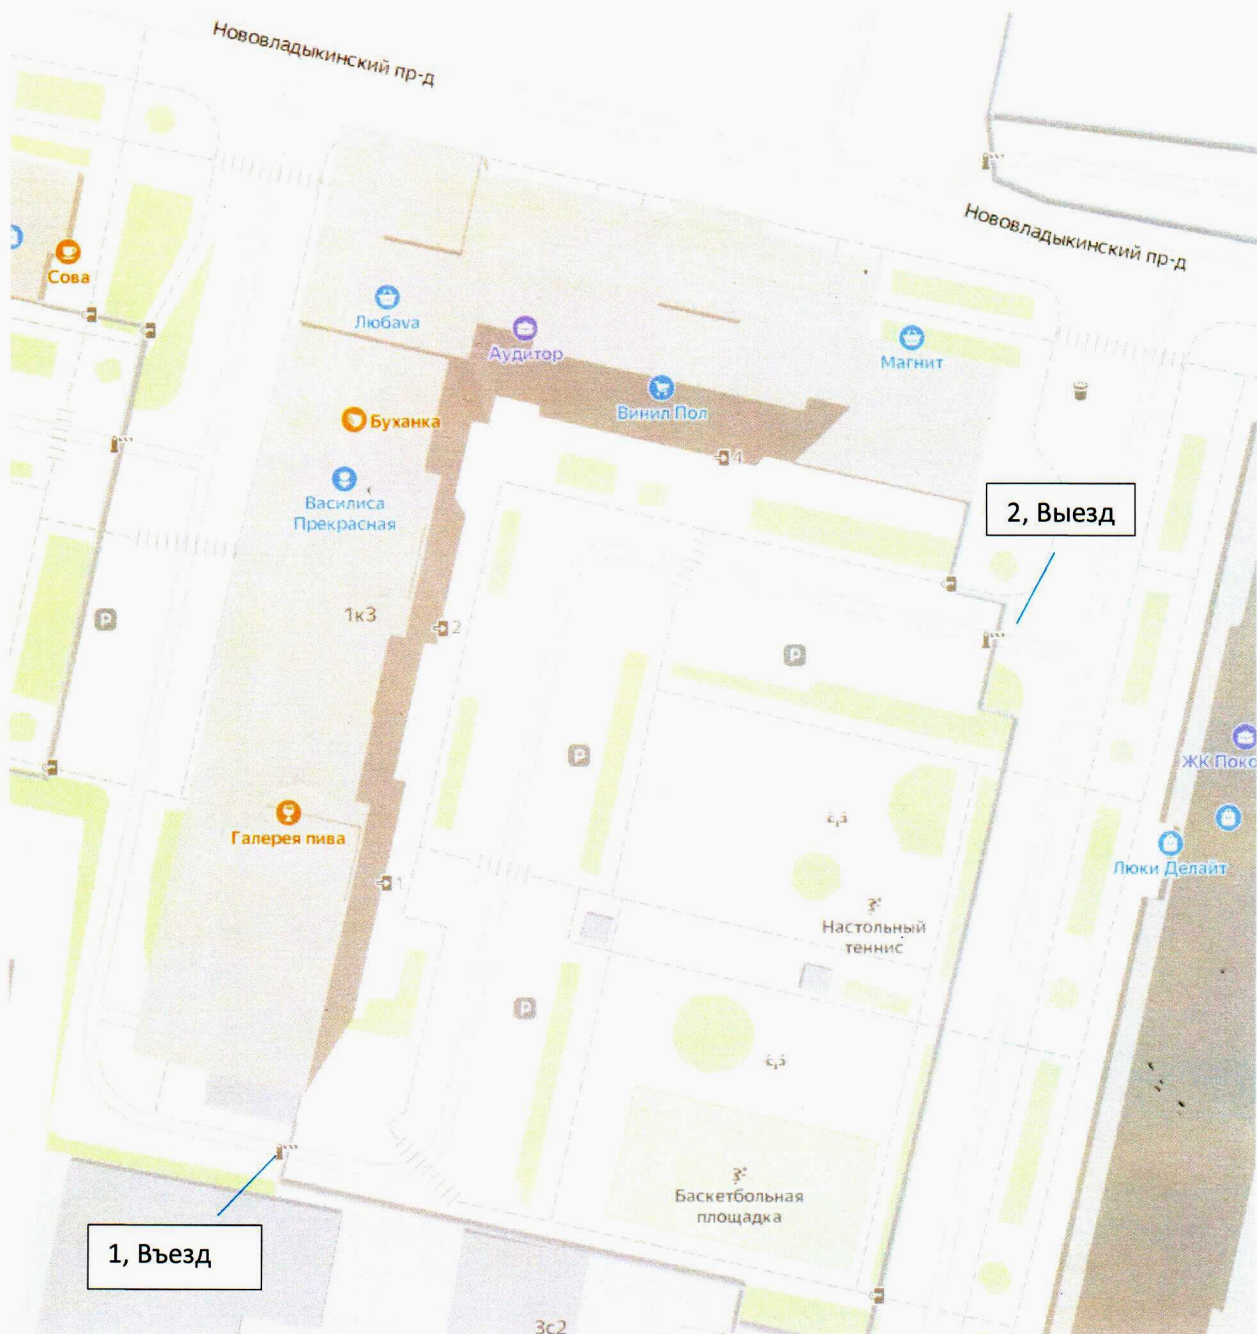

Приложение к протоколу
общего собрания собственников
от 06.03.2019 г.

Схема установки ограждающих устройств на придомовой территории МКД
по адресу: г. Москва, Нововладыкинский проезд, дом 1, корпус 3.

Поз. 1, 2 – Шлагбаум.

Модель ограждающего устройства: NICE M5BAR5KIT или аналог с длиной стрелы до 5 метров.

Доступ осуществляется по ключу с RFID меткой, вызовом с зарегистрированного телефонного номера, с пульта диспетчера охраны.